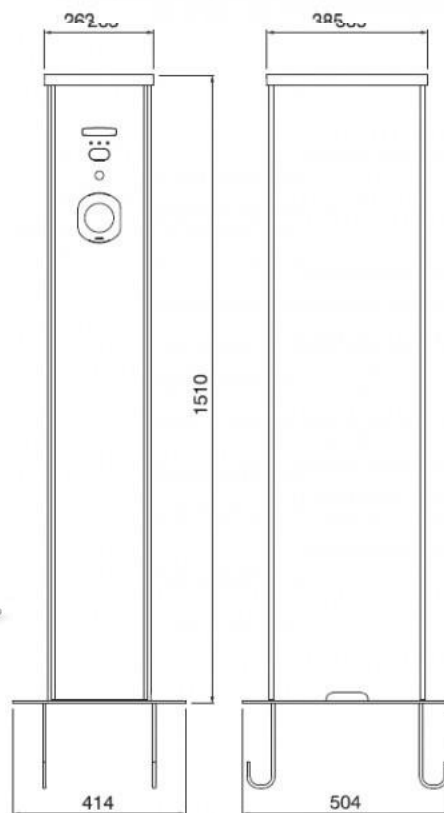

genesis solutions

COLONNINA

COLONNINA CA 2 PRESE C/BLOCCO T2 22kW

204.CA23B-T2T2E

genes
solutions

DIMENSIONI

FUNZIONI

- Carica in modo 3 (in conformità alla normativa EN61851-1) con circuito pilota pwm
- Identificazione della taglia del cavo collegato
- Protezione da sovracorrenti e contatti indiretti
- Protezione da contatti diretti Safety Child Shutters
- Misurazione energia erogata e corrente assorbita
- Identificazione utente abilitato alla carica
- Gestione blocco coperchio e antiestrazione spina
- Gestione carica in assenza tensione
- Funzionamento in modo stand-alone free o personal
- Predisposizione per comunicazione seriale
- Controllo remoto interfacciabile con OCPP Central Station
- Collegamento wireless al web

EQUIPAGGIAMENTO

- 1 basamento con camera di separazione
- 1 testata luminosa in traslucido e led RGB
- 1 coppia di pannelli frontali in policarbonato
- 1 morsettiera 5x35mm²
- 1 sezionatore 4P 80°
- 1 interruttore 3P+N C40 30mA ist. A
- 2 contattori modulari 4P 40A 24Vdc
- 2 DC Leakage detectors
- 1 sezionatore portafusibili IP+N gG 4A
- 1 alimentatore 24Vdc 60W
- 2 schede di controllo
- 2 display lcd 2x20 righe retroilluminati
- 2 lettori RFID 13,56MHz
- 2 coppie di led di servizio
- 2 pulsanti di stop carica (modo free)
- 1 local server wired con protocollo OCPP 1.6j
- 1 router Wi-Fi/4G
- 1 batteria di backup
- 1 contatori digitali 3P+N 80A

CARATTERISTICHE TECNICHE

COLORE	GRIGIO
SERIE COMMERCIALE	Serie LIBERA
GRADO DI PROTEZIONE IP	IP54
POLI	3P+N+T
EV STANDARD	Tipo 2 3P+N+T 32A 400V~ 22kW
TENSIONE NOMINALE	400V
FREQUENZA D'IMPIEGO	50/60Hz
TEMPERATURA DI ESERCIZIO	-30°C/+50°C
TIPO INSTALLAZIONE	A TORRETTA
MATERIALE	METALLO VERNICIATO
DIMENSIONI	385x1510x263mm
GRADO DI PROTEZIONE IK	IK10
CORRENTE NOMINALE	63A
DESCRIZIONE SINTETICA	COLONNINA CA 2 PRESE C/BLOCCO