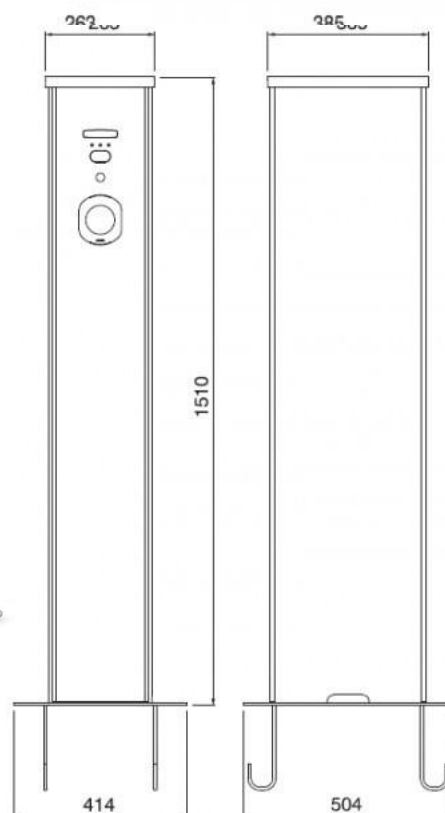

genesis solutions

COLONNINA

COLONNINA CA 2 PRESE C/BLOCCO T2 22kW

204.CA23B-T2T2E

genes
solutions

DIMENSIONI

FUNZIONI

- Carica in modo 3 (in conformità alla normativa EN61851-1) con circuito pilota pwm
- Identificazione della taglia del cavo collegato
- Protezione da sovracorrenti e contatti indiretti
- Protezione da contatti diretti Safety Child Shutters
- Misurazione energia erogata e corrente assorbita
- Identificazione utente abilitato alla carica
- Gestione blocco coperchio e antiestrazione spina
- Gestione carica in assenza tensione
- Funzionamento in modo stand-alone free o personal
- Predisposizione per comunicazione seriale
- Controllo remoto interfacciabile con OCPP Central Station
- Collegamento wireless al web

EQUIPAGGIAMENTO

- 1 basamento con camera di separazione
- 1 testata luminosa in traslucido e led RGB
- 1 coppia di pannelli frontali in policarbonato
- 1 morsettiera 5x35mm²
- 1 sezionatore 4P 80°
- 1 interruttore 3P+N C40 30mA ist. A
- 2 contattori modulari 4P 40A 24Vdc
- 2 DC Leakage detectors
- 1 sezionatore portafusibili 1P+N gG 4A
- 1 alimentatore 24Vdc 60W
- 2 schede di controllo
- 2 display lcd 2x20 righe retroilluminati
- 2 lettori RFID 13,56MHz
- 2 coppie di led di servizio
- 2 pulsanti di stop carica (modo free)
- 1 local server wired con protocollo OCPP 1.6j
- 1 router Wi-Fi/4G
- 1 batteria di backup
- 1 contatori digitali 3P+N 80A

CARATTERISTICHE TECNICHE

COLORE	GRIGIO
SERIE COMMERCIALE	Serie LIBERA
GRADO DI PROTEZIONE IP	IP54
POLI	3P+N+T
EV STANDARD	Tipo 2 3P+N+T 32A 400V~ 22kW
TENSIONE NOMINALE	400V
FREQUENZA D'IMPIEGO	50/60Hz
TEMPERATURA DI ESERCIZIO	-30°C/+50°C
TIPO INSTALLAZIONE	A TORRETTA
MATERIALE	METALLO VERNICIATO
DIMENSIONI	385x1510x263mm
GRADO DI PROTEZIONE IK	IK10
CORRENTE NOMINALE	63A
DESCRIZIONE SINTETICA	COLONNINA CA 2 PRESE C/BLOCCO